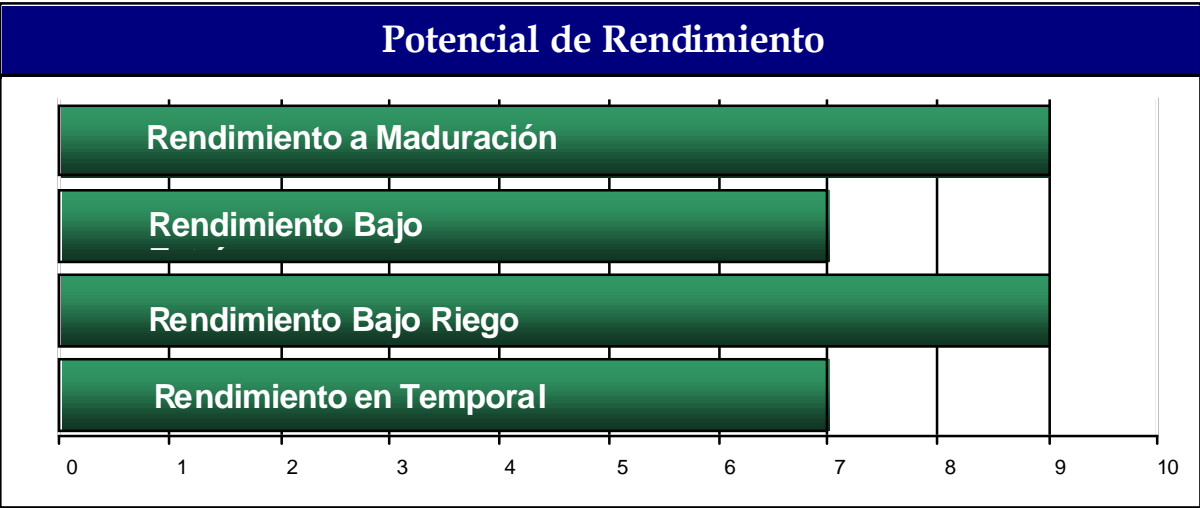

ABS- 4600

¡Para Riego!

- Híbrido de ciclo tardío
- Grano de color rojo intenso
- Panoja semi-compacta
- Sumamente adaptable a todo tipo de suelos
- El peso específico es excepcional
- Para aquellos agricultores/ganaderos que deseen hacer del sorgo de grano una siembra de doble propósito
- Para agricultores con riego

Ciclo
Tardío
Días a Media Floración
80-85
Días a Cosecha
145-160

ANZU SEED
Sorgo de Grano

Características Agronómicas			
Vigor de Emergencia	Excelente	Calidad de Tallo	Excelente
Tamaño de Planta	1.60 a 1.80 mts.	Ahijamiento del Tallo	Ninguno
Tipo de Grano y de Panoja			
Color del Grano	Rojo Intenso	Tipo de Panoja	Semi-Compacta
Excursión	Excelente	Uniformidad de la Planta	Excelente
Secado del Grano	Excelente	Peso Especifico	Excelente
Resistencia a Pulgones	Tolerante		

ANCHO DEL SURCO				
Aplicación	Excelente Alternativa	Buena Alternativa	Mala Alternativa	No Recomendada
Angosto				
30 Pulgadas		X		
> 30 Pulgadas		X		
DENSIDAD DE SIEMBRA				
Alta	X			
Media		X		
Baja				